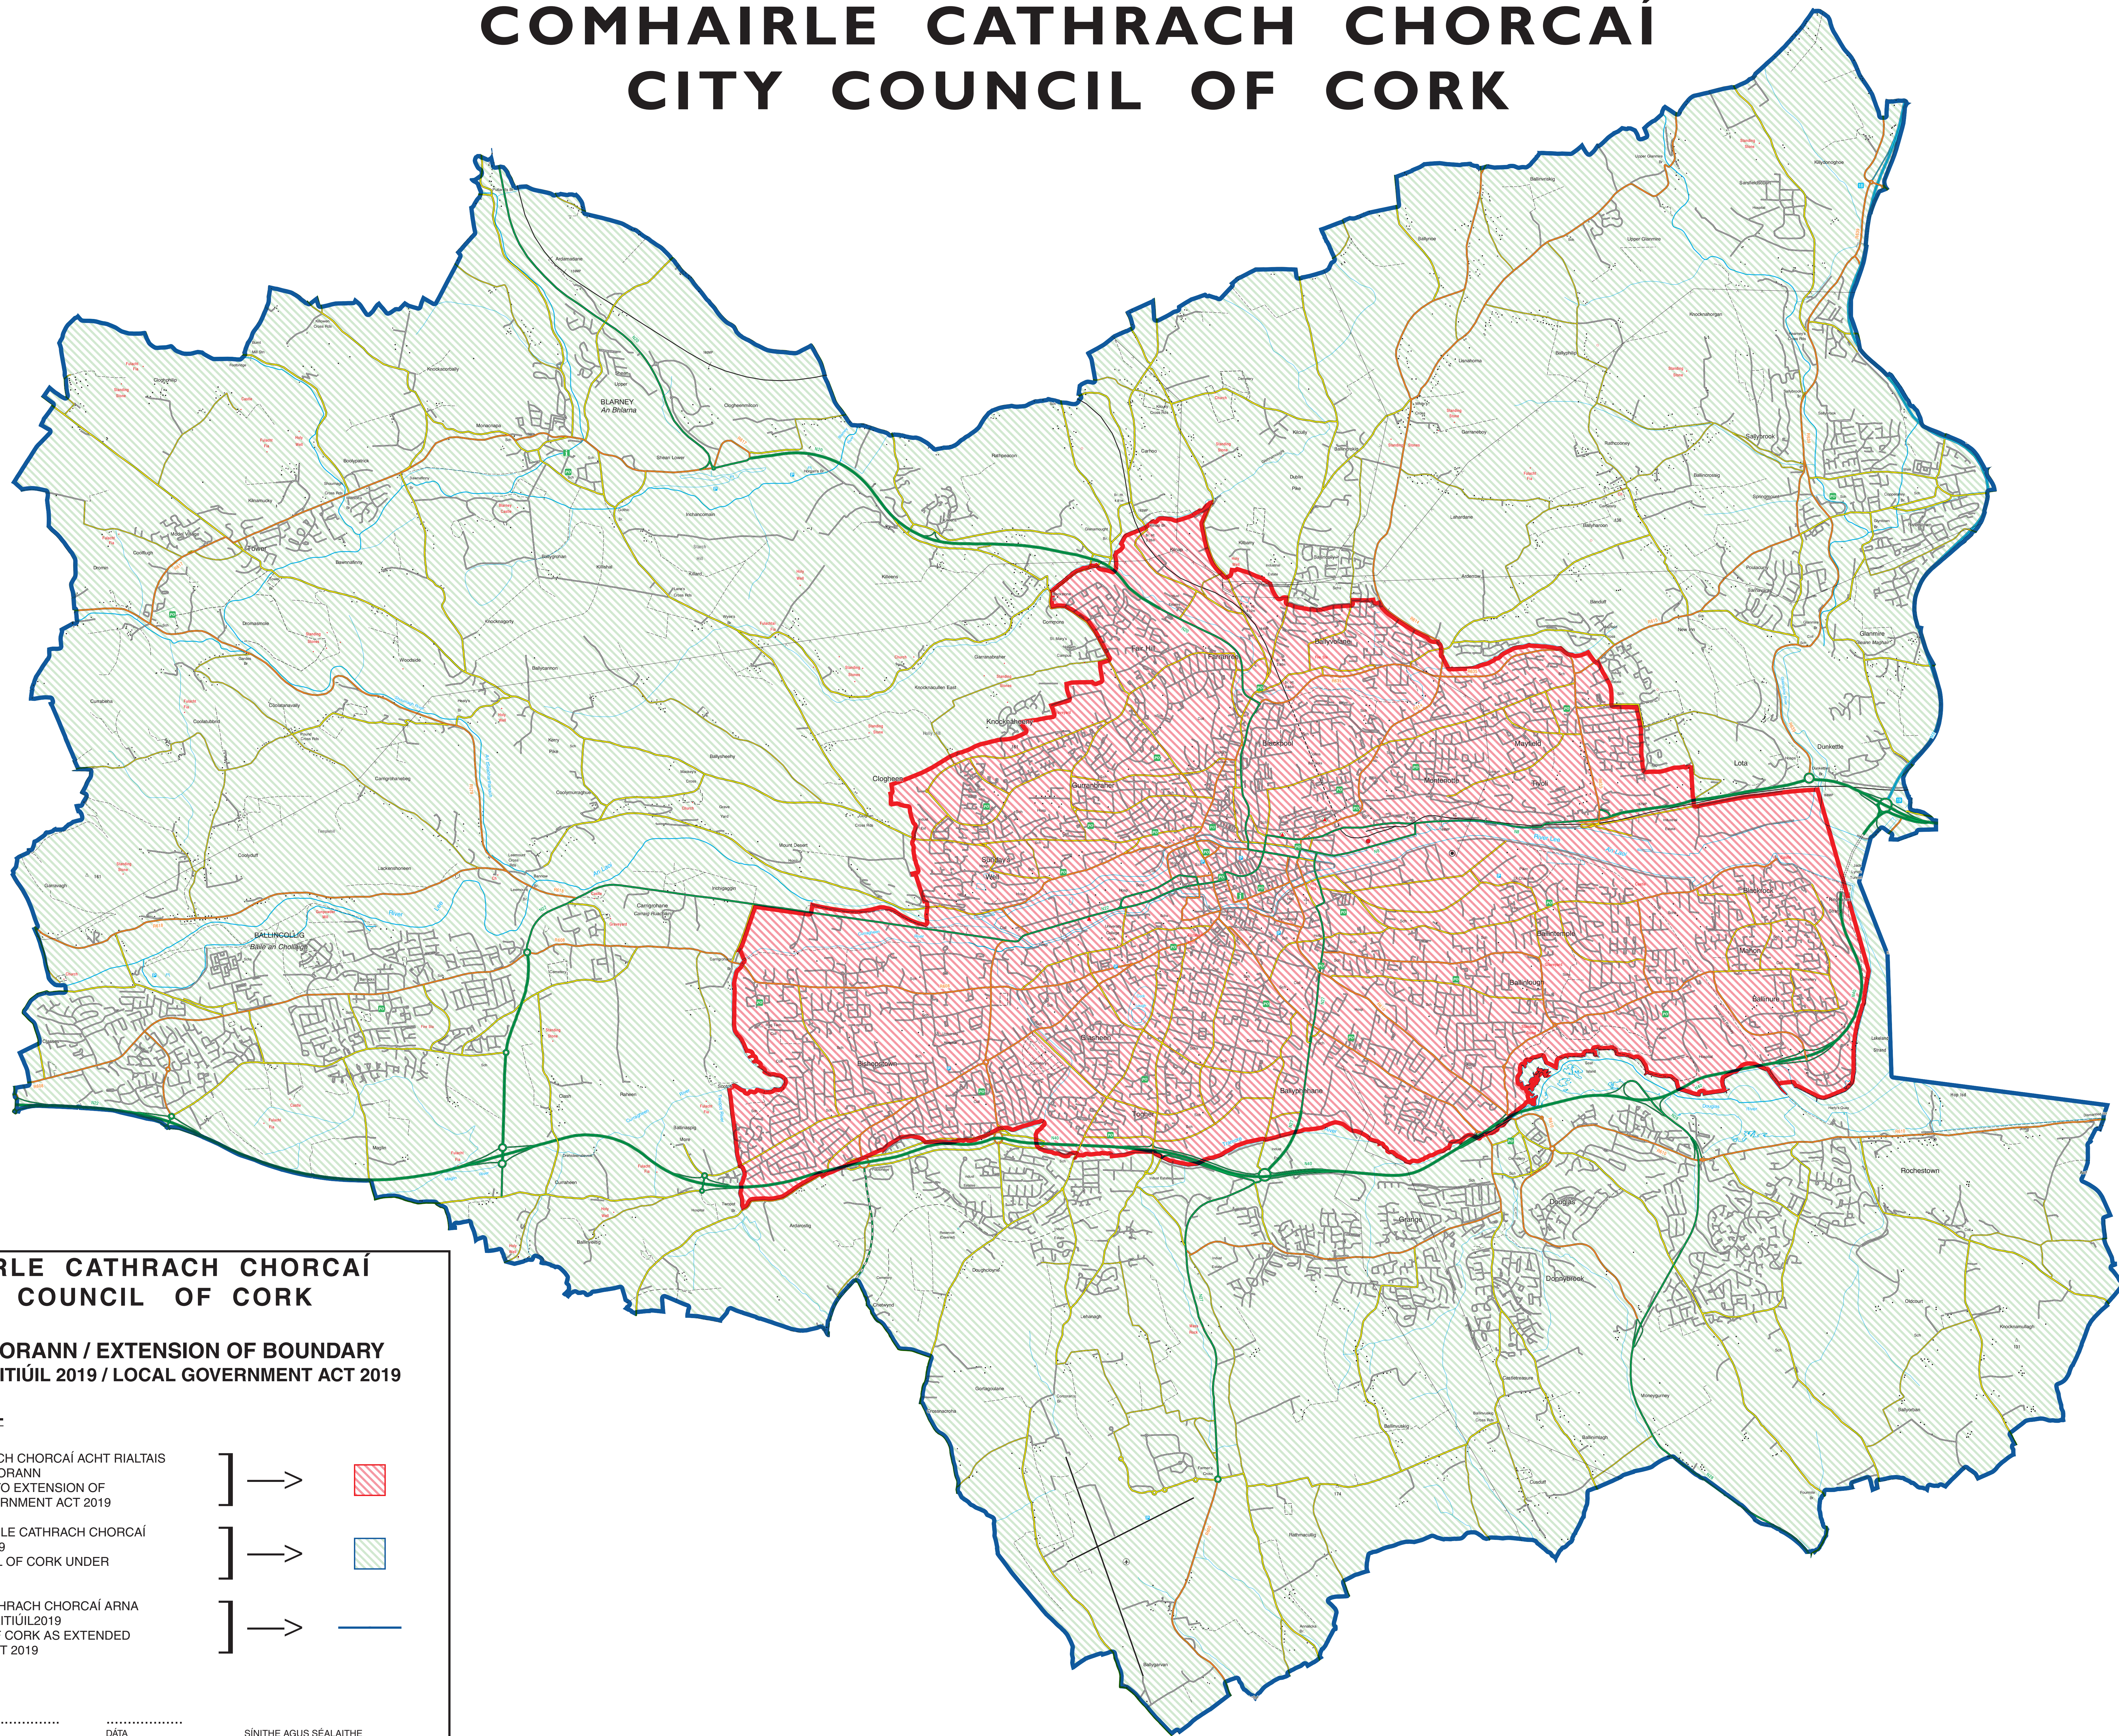

COMHAIRLE CATHRACH CHORCAÍ CITY COUNCIL OF CORK

COMHAIRLE CATHRACH CHORCAÍ CITY COUNCIL OF CORK

LEAGHNÚ TEORANN / EXTENSION OF BOUNDARY ACHT RIALTAIS ÁITIÚIL 2019 / LOCAL GOVERNMENT ACT 2019

TAGAIRT / REFERENCE:-

ORDÁIONN COMHAIRLE CATHRACH CHORCAÍ ACHT RIALTAIS
ÁITIÚIL 2019 ROIMH LEATHNÚ TEORANN
CITY COUNCIL OF CORK PRIOR TO EXTENSION OF
BOUNDARY ORDER LOCAL GOVERNMENT ACT 2019

LIMISTÉAR CURTHA LE COMHAIRLE CATHRACH CHORCAÍ
FAOIN ACHT RIALTAIS ÁITIÚIL 2019
AREA'S ADDED TO CITY COUNCIL OF CORK UNDER
LOCAL GOVERNMENT ACT 2019

TEORAINN DE CHOMHAIRLE CATHRACH CHORCAÍ ARNA
LEATHNÚ FAOIN ACHT RIALTAIS ÁITIÚIL 2019
BOUNDARY OF CITY COUNCIL OF CORK AS EXTENDED
UNDER LOCAL GOVERNMENT ACT 2019