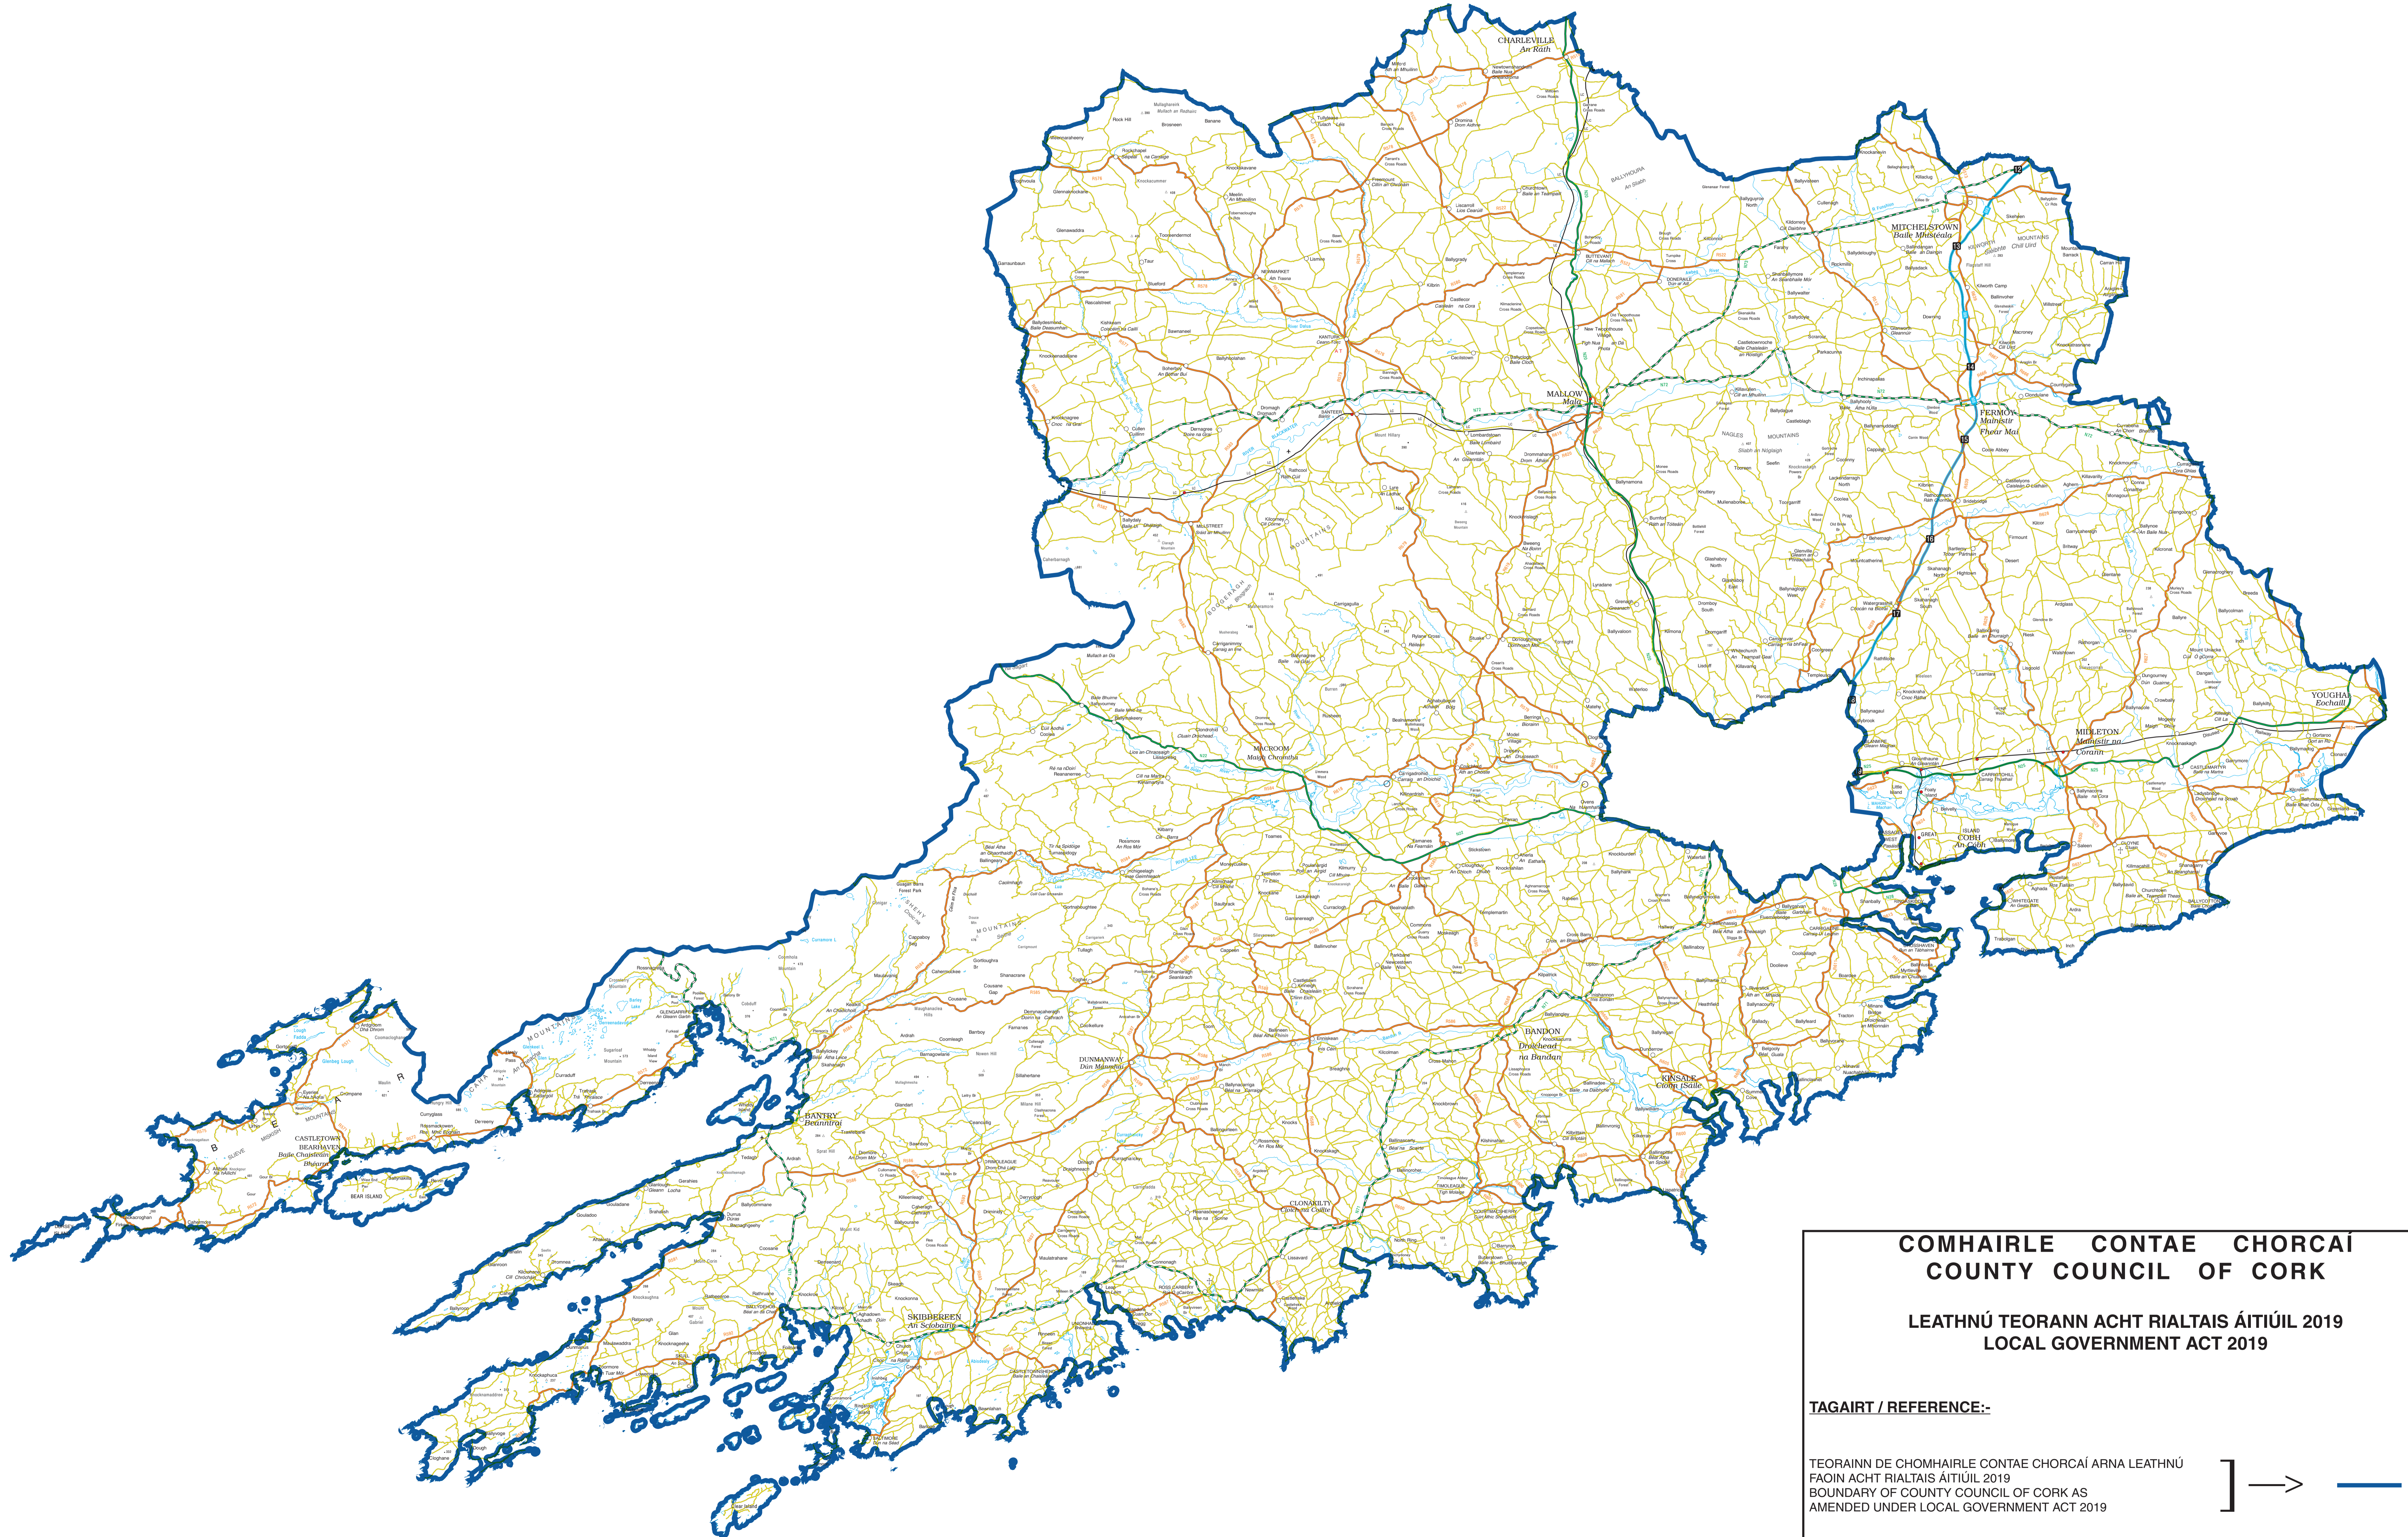

COMHAIRLE CONTAE CHORCAÍ COUNTY COUNCIL OF CORK

COMHAIRLE CONTAE CHORCAÍ COUNTY COUNCIL OF CORK

LEATHNÚ TEORANN ACHT RIALTAIS ÁITIÚIL 2019
LOCAL GOVERNMENT ACT 2019

TAGAIRT / REFERENCE:-

TEORAINN DE CHOMHAIRLE CONTAE CHORCAÍ ARNA LEATHNÚ
FAOIN ACHT RIALTAIS ÁITIÚIL 2019
BOUNDARY OF COUNTY COUNCIL OF CORK AS
AMENDED UNDER LOCAL GOVERNMENT ACT 2019

SHUIRBHÉUR TEORAINNEACHA
BOUNDARY SURVEYOR

DÁTA
DATE

SÍNITHE AGUS SEÁLAI THE
SIGNED & SEALED